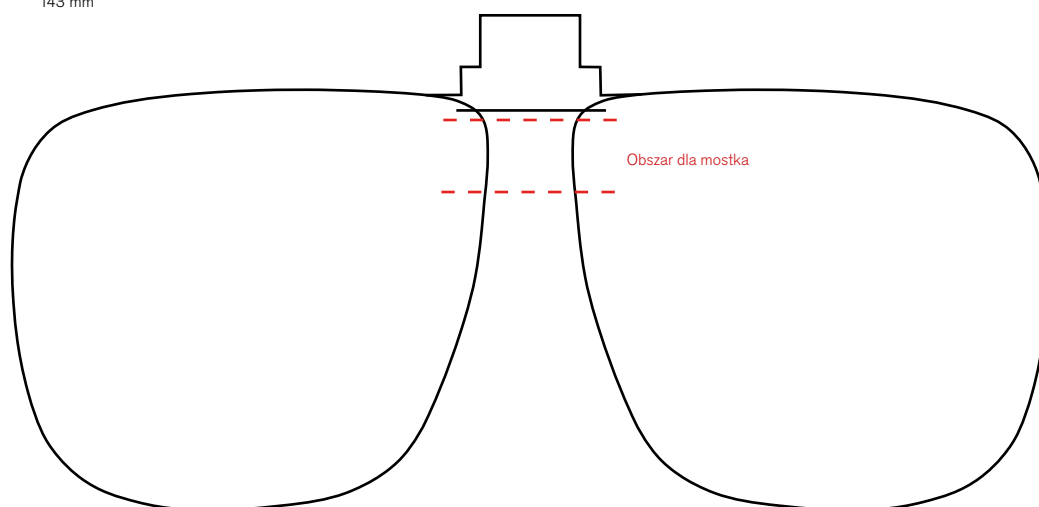

NUMERY KATALOGOWE: 1207545, 1207546

65x56 mm

13 mm

143 mm

Skala 1:1