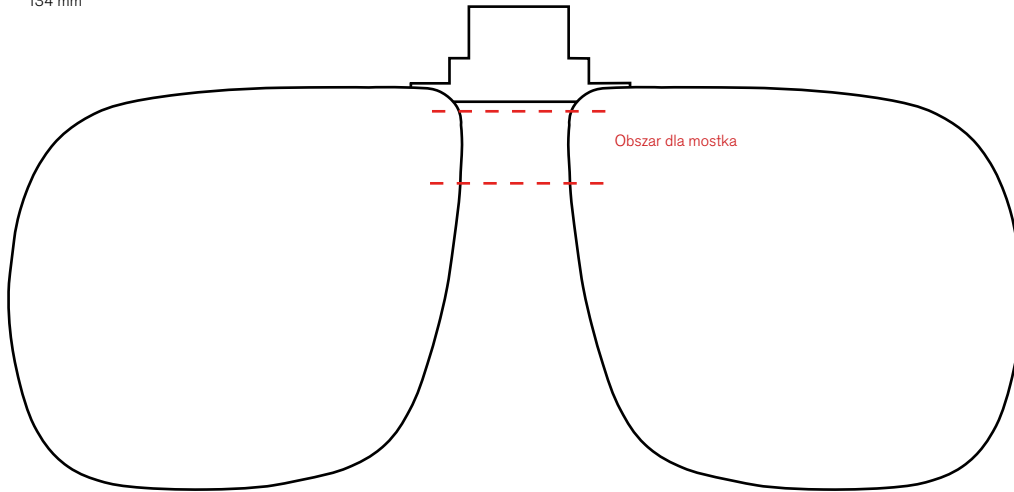

- Do opraw metalowych i tworzywowych
- Funkcja flip-up
- Możliwość przycięcia soczewek

NUMERY KATALOGOWE: 1207547, 1207548

54×37 mm 13 mm 121 mm

Skala 1:1

NUMERY KATALOGOWE: 1207541, 1207542

54×43 mm 13 mm 121 mm

Skala 1:1

NUMERY KATALOGOWE: 1207537, 1207538, 1207539

60×52 mm

13 mm

134 mm

Skala 1:1

NUMERY KATALOGOWE: 1207543, 1207544

65×56 mm

13 mm

140 mm

Skala 1:1

Nakładka

Zobacz w hurtowni

Zobacz w sklepie

Delos

- Do opraw metalowych i tworzywowych
- Funkcja flip-up
- Bez polaryzacji
- Możliwość przycięcia