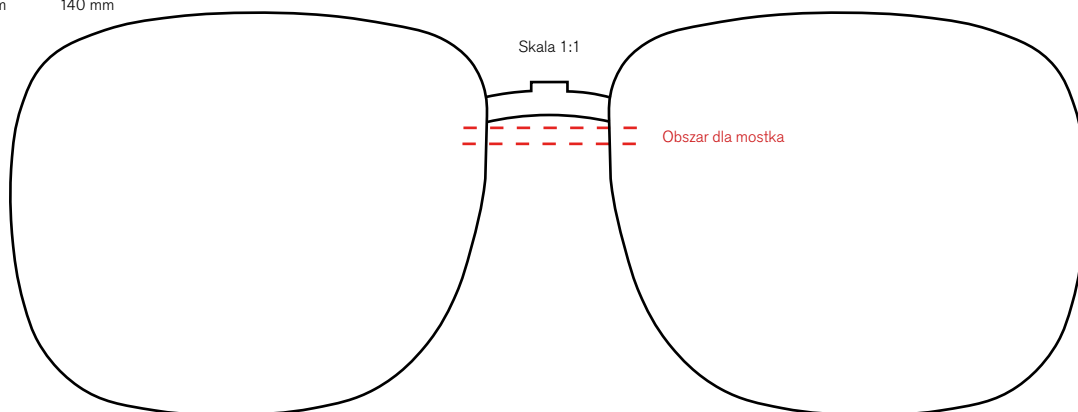

NUMERY KATALOGOWE: 1207577, 1207578, 1207579, 1207580

62×52 mm

16 mm

140 mm