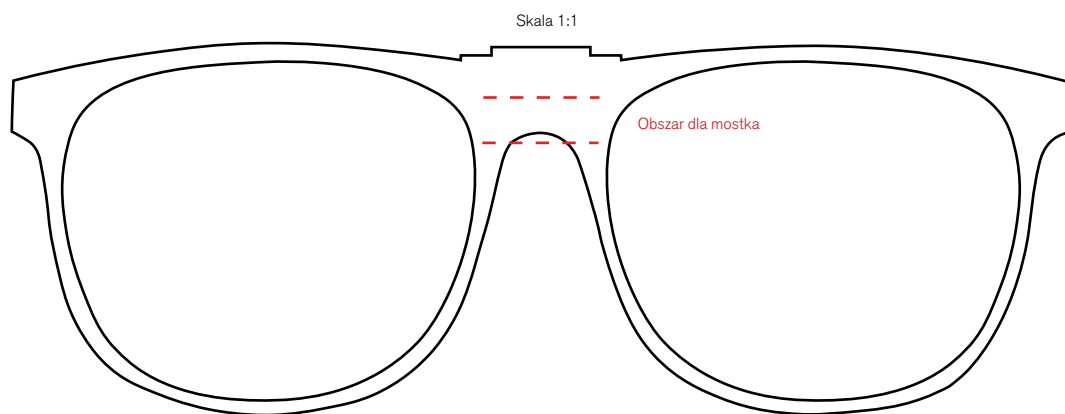

Skala 1:1

NUMERY KATALOGOWE: 1207663, 1207664, 1207665, 1207666

55 × 46 mm

16 mm

142 mm

Nakładka z polaryzacją

SERIFOS

Zobacz w hurtowni

Zobacz w sklepie

- Do opraw metalowych i tworzywowych
- Funkcja flip-up, wytrzymały i bardzo cienki mechanizm mocowania
- Z tylną powłoką antyrefleksyjną

*Z funkcją flip-up
oraz extreme cienkim
mocowaniem*