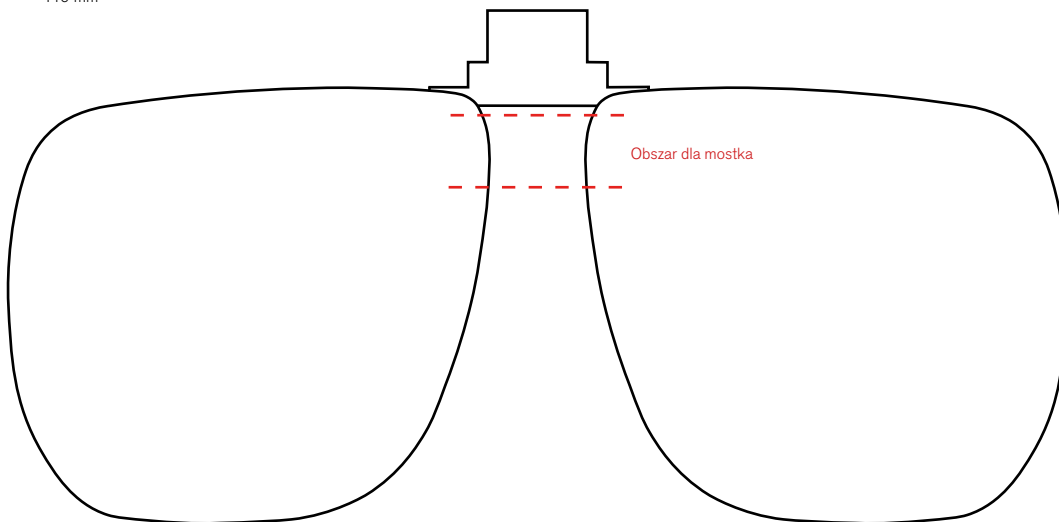

- Do opraw metalowych i tworzywowych
- Funkcja flip-up
- Możliwość przycięcia soczewek

NUMERY KATALOGOWE: 1207547, 1207548

54×37 mm 13 mm 121 mm

Skala 1:1

NUMERY KATALOGOWE: 1207541, 1207542

54×43 mm 13 mm 121 mm

Skala 1:1

NUMERY KATALOGOWE: 1207537, 1207538, 1207539

60×52 mm

13 mm

134 mm

Skala 1:1

NUMERY KATALOGOWE: 1207543, 1207544

65×56 mm

13 mm

140 mm

Skala 1:1

Nakładka

Zobacz w hurtowni

Zobacz w sklepie

Delos

- Do opraw metalowych i tworzywowych
- Funkcja flip-up
- Bez polaryzacji
- Możliwość przycięcia