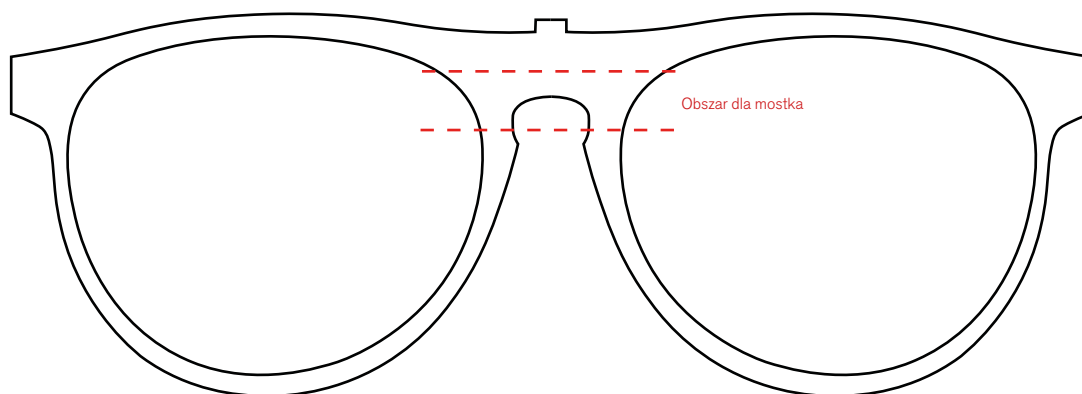

Z tylną powłoką
antyrefleksyjną

NUMERY KATALOGOWE: 1207592, 1207593, 1207594, 1207595

55×45 mm

17 mm

143 mm

Skala 1:1