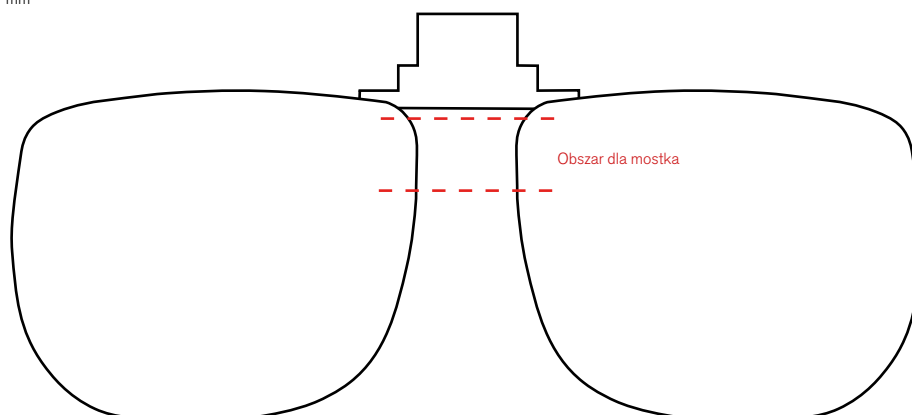

NUMERY KATALOGOWE: 1207541, 1207542

54×43 mm   13 mm   121 mm

Skala 1:1