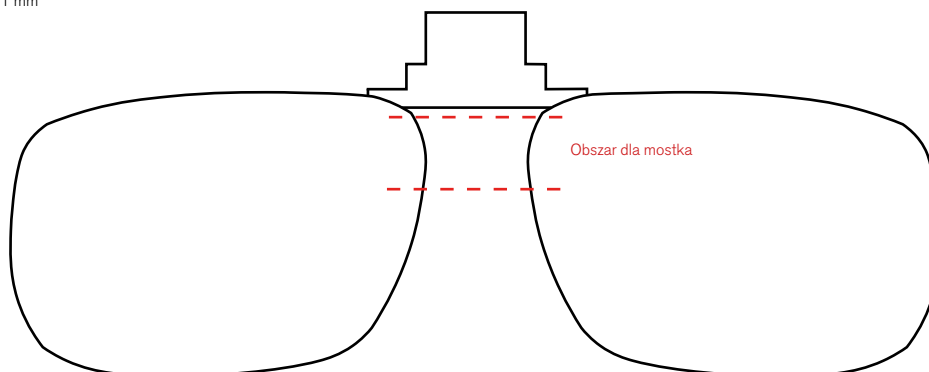

- Do opraw metalowych i tworzywowych
- Funkcja flip-up
- Możliwość przycięcia soczewek

NUMERY KATALOGOWE: 1207547, 1207548

54×37 mm 13 mm 121 mm

Skala 1:1

NUMERY KATALOGOWE: 1207541, 1207542

54×43 mm 13 mm 121 mm